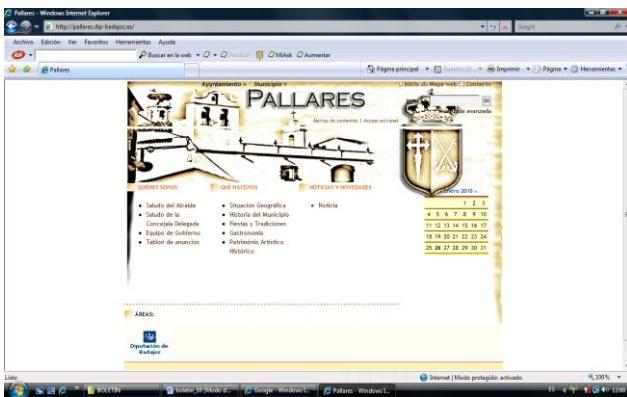

Pallares y Santa María en la Red

OFICINA DE NUEVAS TECNOLOGÍAS
MANCOMUNIDAD DE TENTUDÍA
A.D.N.T.

La Oficina de Nuevas Tecnologías de la Mancomunidad de Tentudía a través del programa Pista Local que pone a disposición la Diputación de Badajoz para las administraciones locales, ha desarrollado dos portales web para las localidades de Pallares y Santa María de Navas que hasta el momento carecían de sitio propio en la red.

Aunque ya podemos acceder a ellas, aún se encuentran en fase de desarrollo y habrá que esperar unas semanas hasta que estén totalmente operativas. Las direcciones web para poder acceder a ellos:

<http://pallares.dip-badajoz.es/>
<http://smaria.dip-badajoz.es/>

Con esta nueva iniciativa se pretende dar a conocer su historia, patrimonio artístico, sus fiestas y tradiciones, gastronomía y noticias de interés.

También podemos tener acceso a estas páginas desde el portal de la Mancomunidad de Tentudía: www.mancomunidaddetentudia.com, dentro de la sección destinada a los Municipios.

Fuente: Oficina de Nuevas Tecnologías de la Mancomunidad de Tentudía