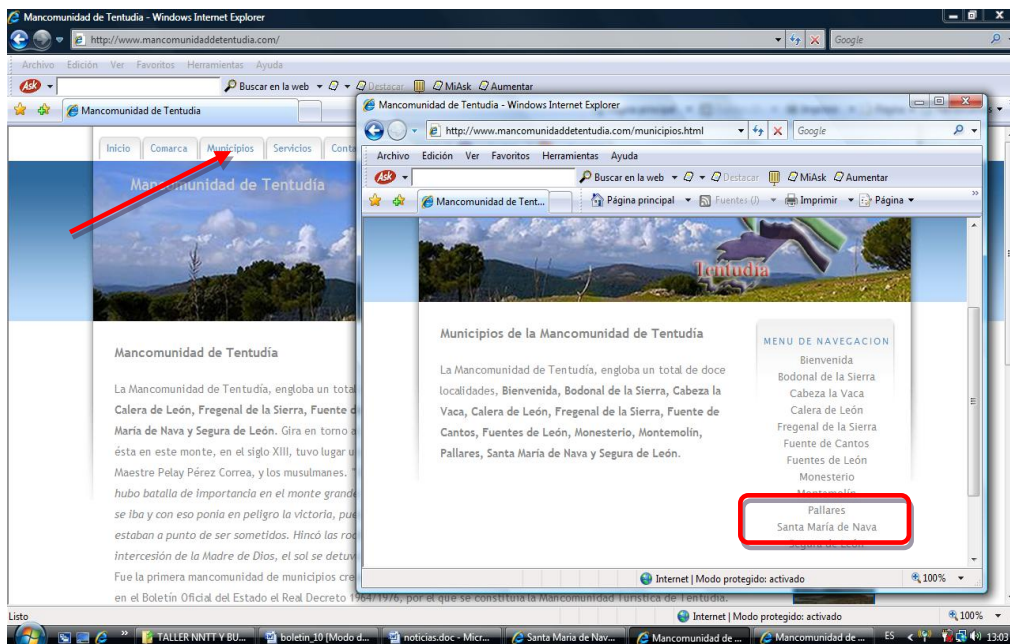

Acceso desde la web de la Mancomunidad

Mancomunidad de Tentudía
Paseo de Extremadura 196, 1º, 06260 Monesterio.
Badajoz. Tlf: 924.516 108; fax: 924 516 118
www.mancomunidaddetentudia.com