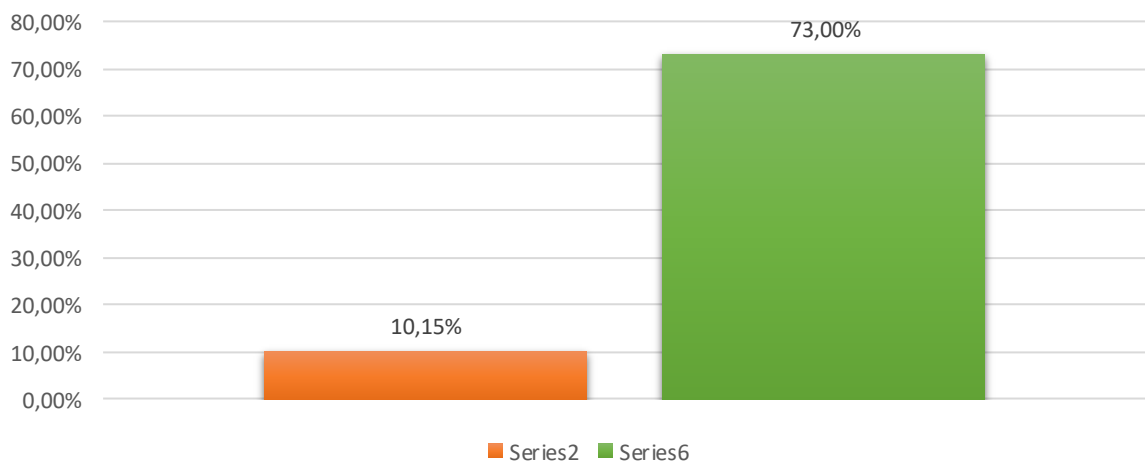

COMPARACIÓN PORCENTAJE RECICLAJE 2022-23/2024