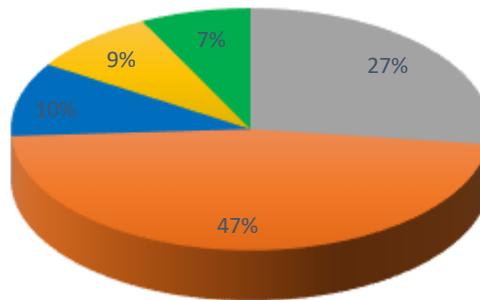

PORCENTAJE DE RECICLAJE PUERTA A PUERTA 2024

%